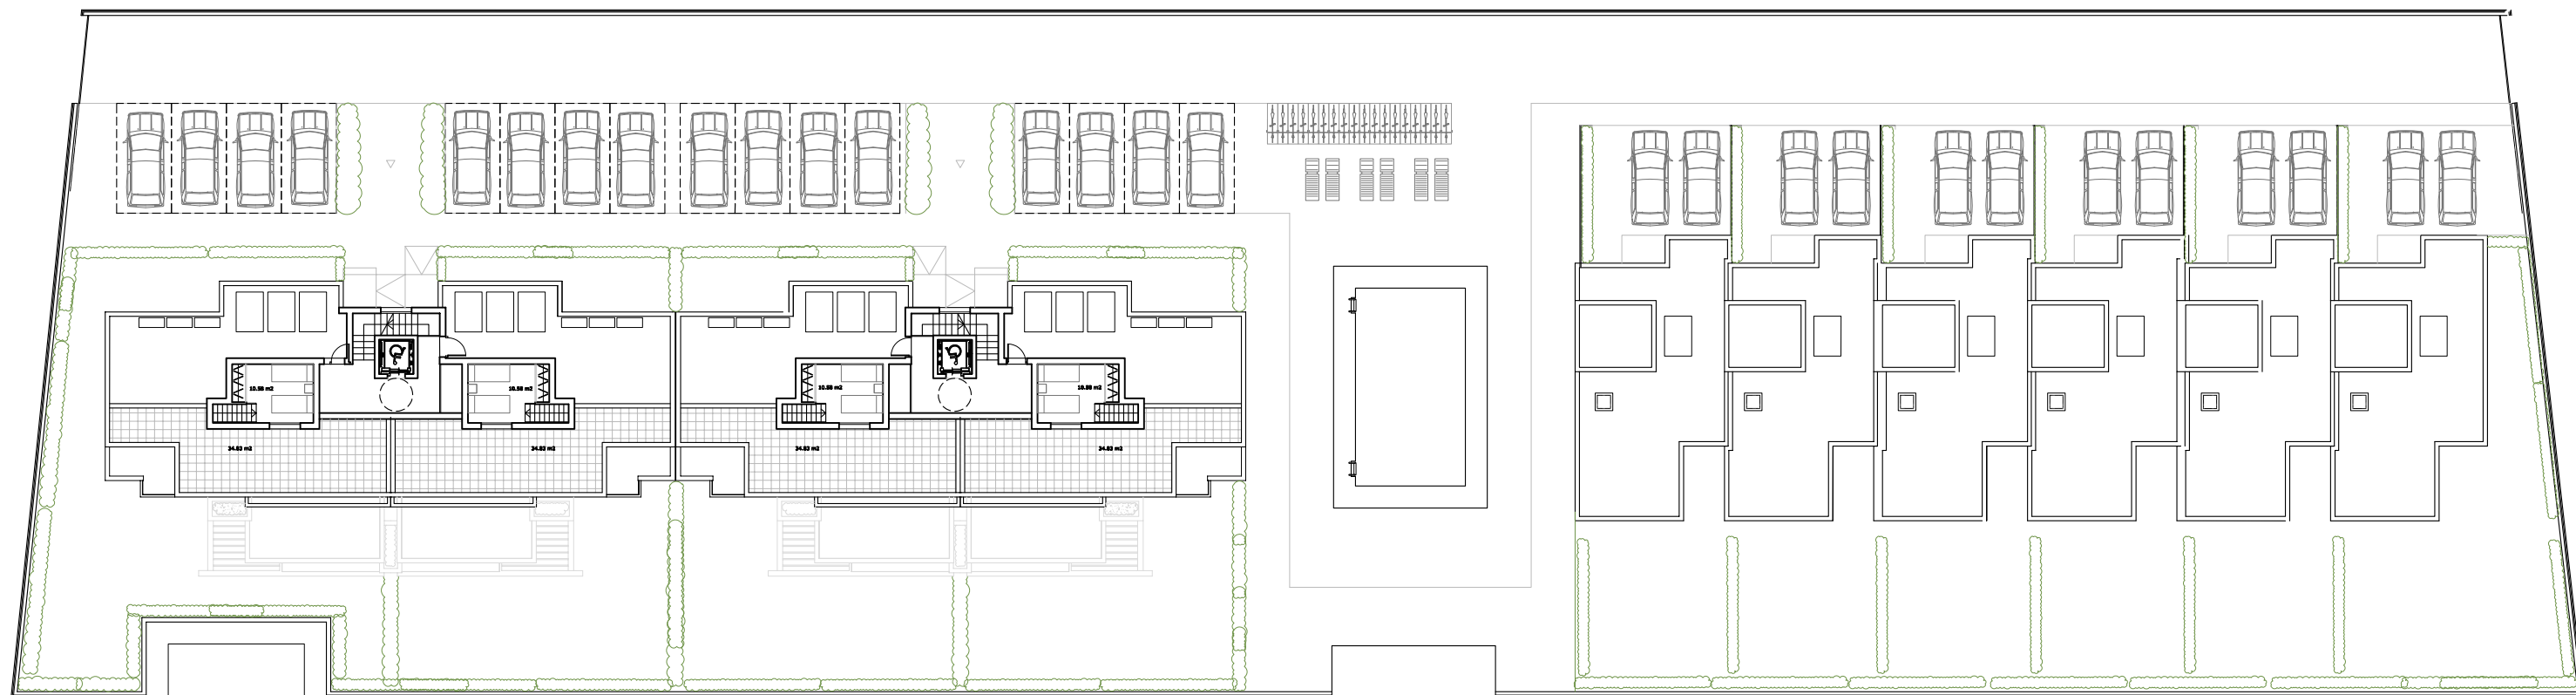

PLANTA SOLARIUM GENERAL

FORMATO A3 ESCALA 1:300

GESTIONA Y COMERCIALIZA: COYDESUR S.L.

EQUIPO REDACTOR:  Chastang arquitectos

ANTEPROYECTO SUSCEPTIBLE DE SUFRIR CAMBIOS POR DECISION FACULTATIVA